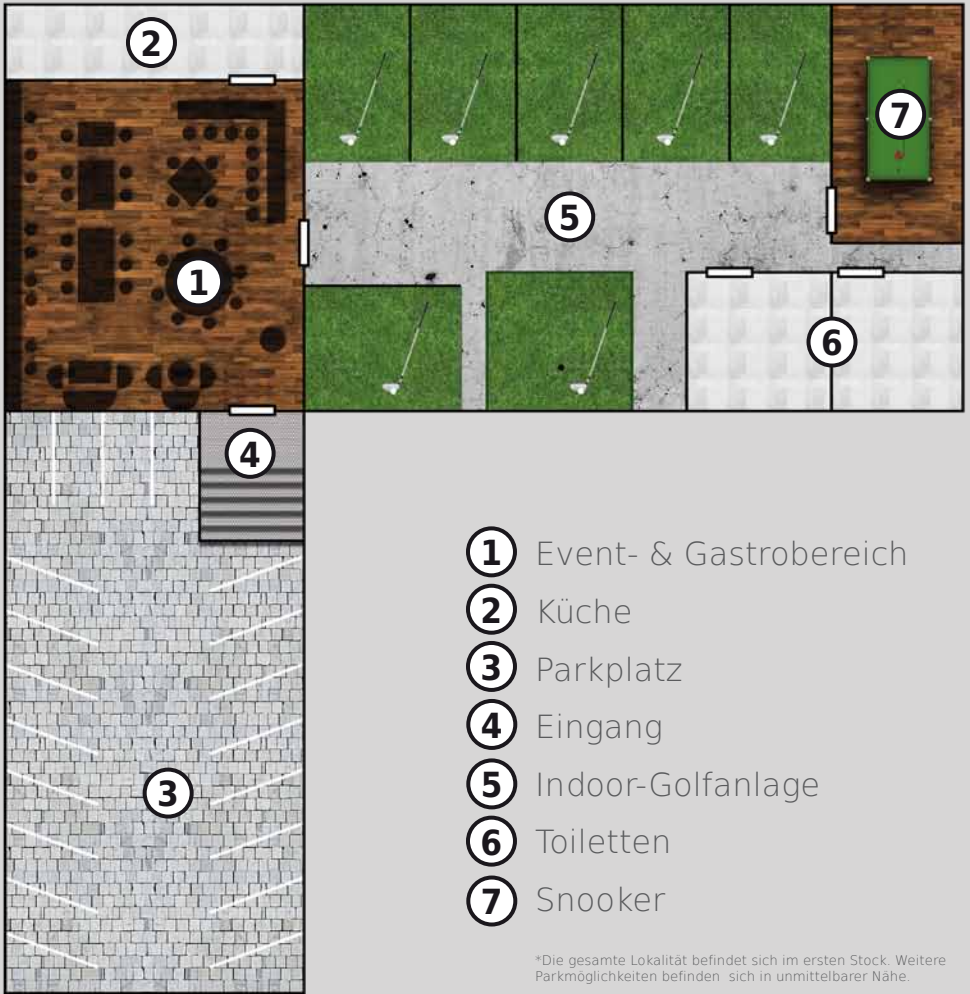

GRUNDRISS

KONTAKT

Adresse: Clubhouse Nürnberg
Sigmundstraße 147
90431 Nürnberg

Tel: +49 (0) 911 99 99 66 33

Email: info@clubhouse-nuernberg.de

www.clubhouse-nuernberg.de